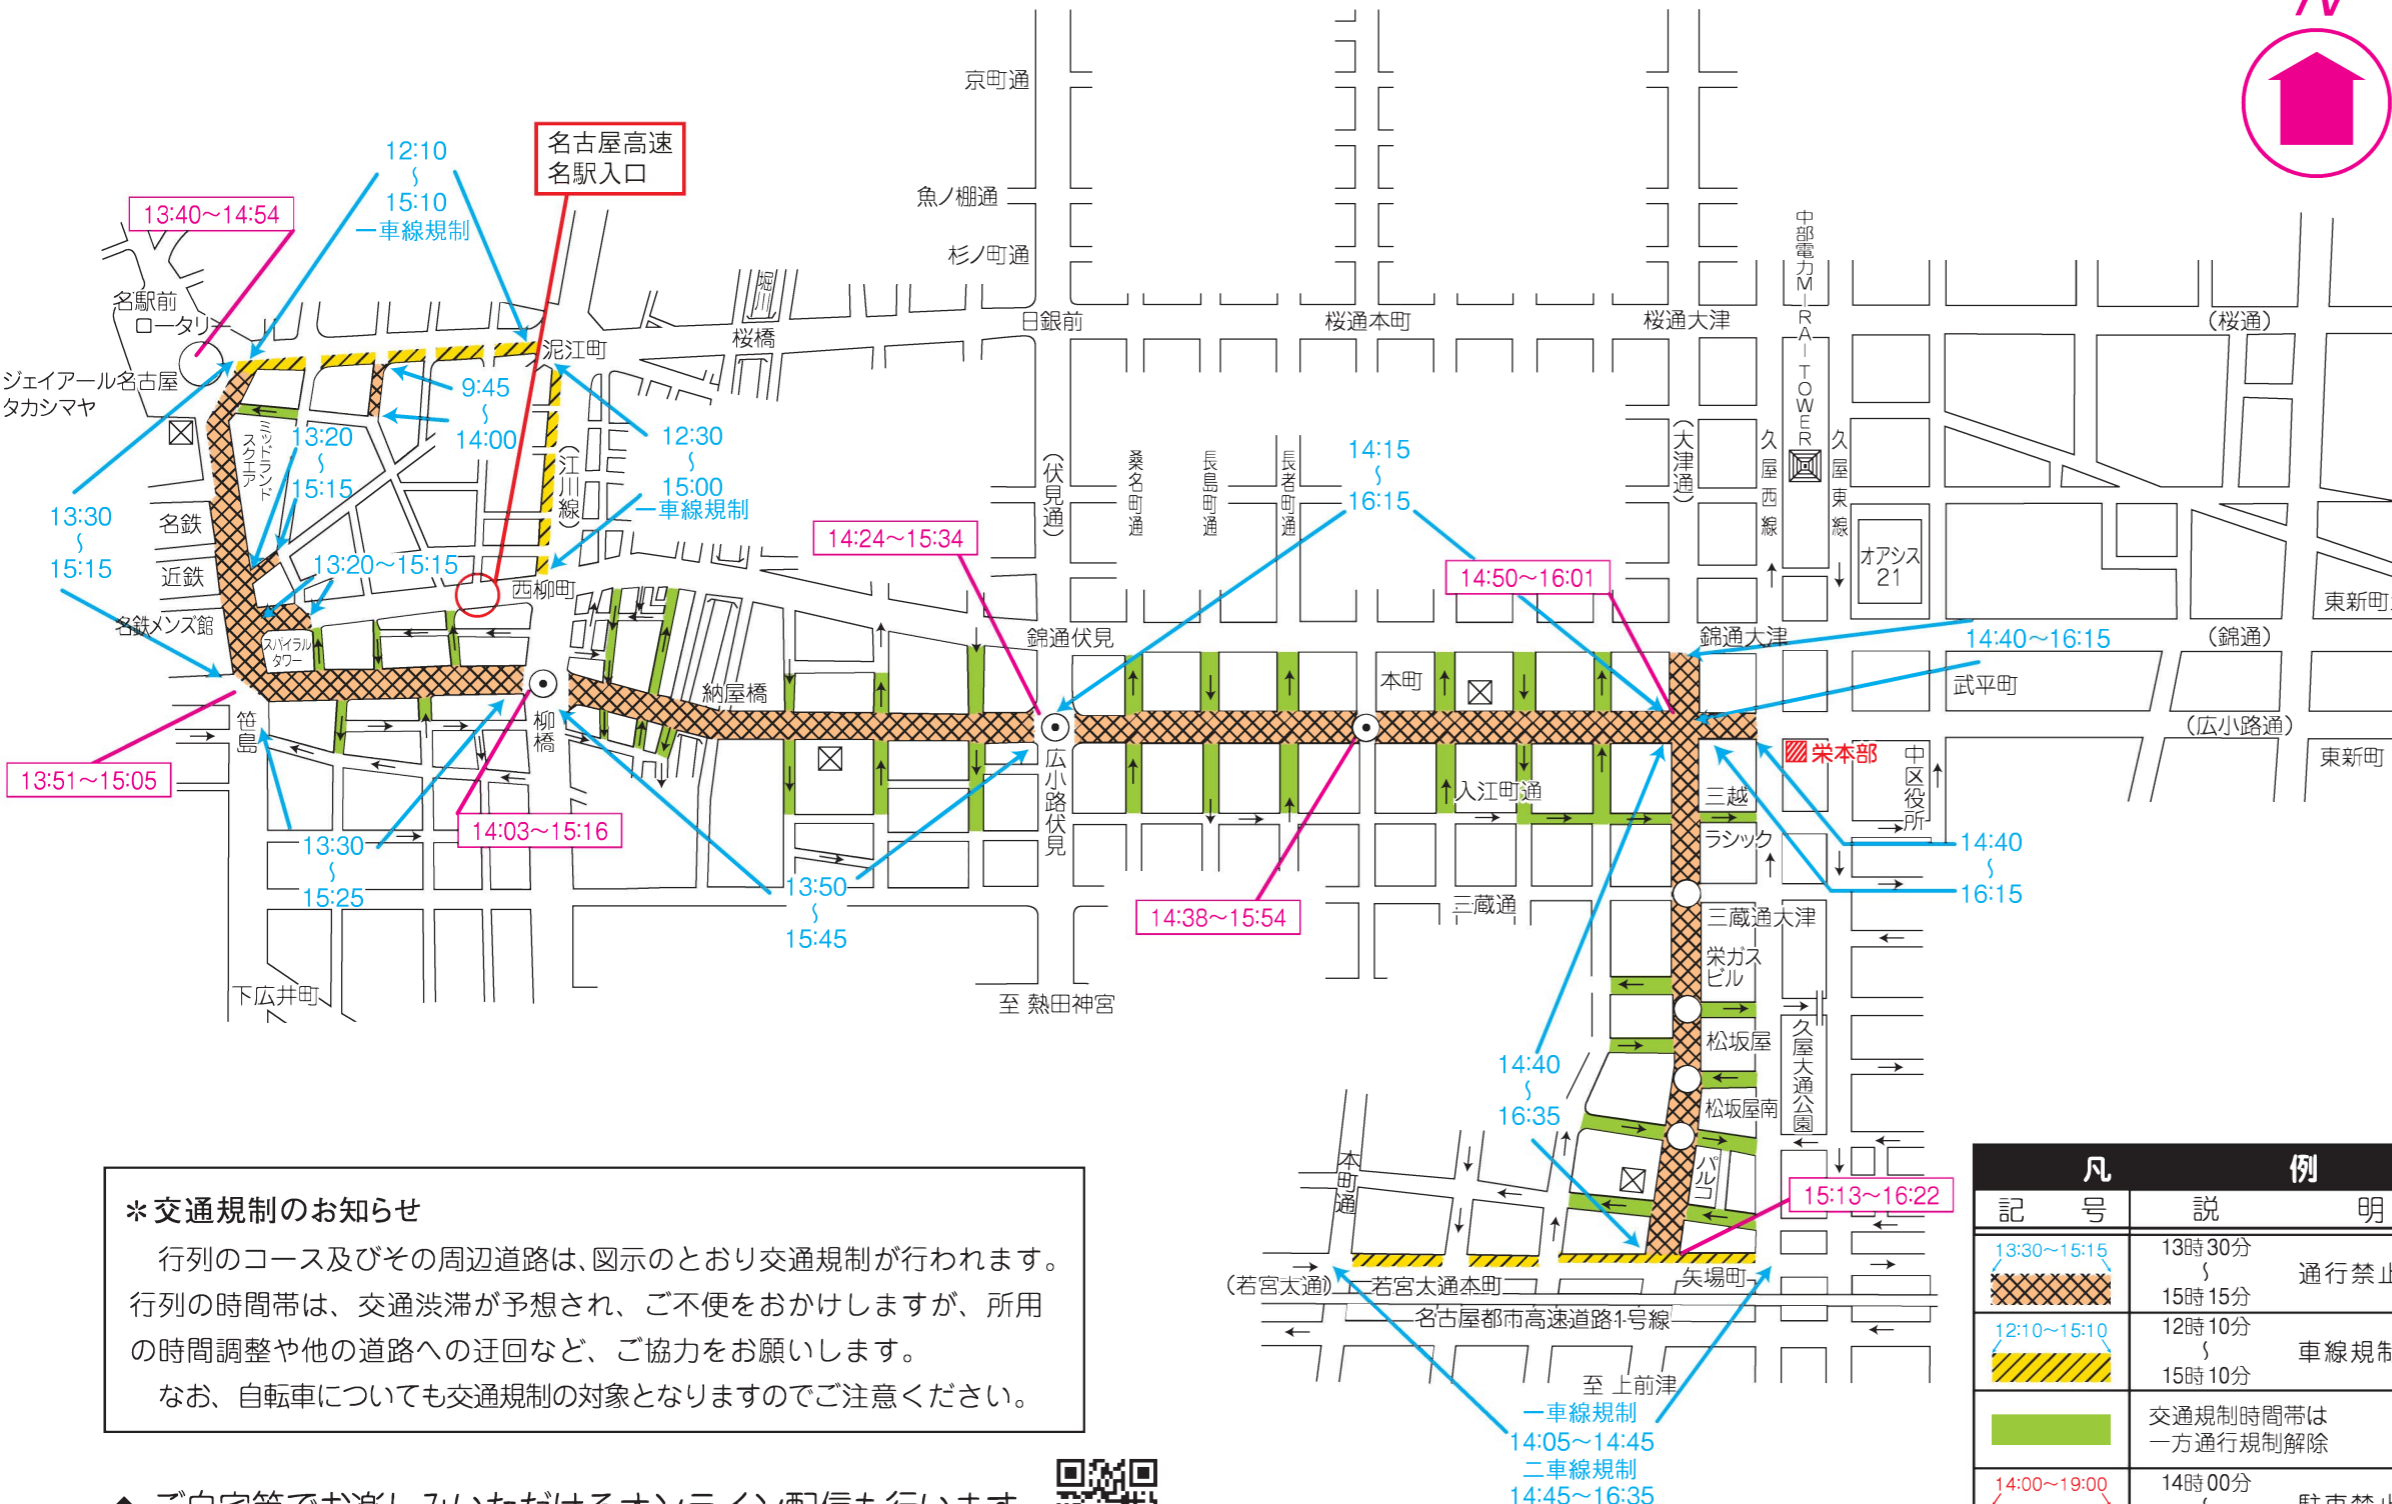

## 名古屋まつりに伴う交通規制図

令和4年10月15日(土)

10月16日(日)の交通規制図は裏面にあります。

令和4年10月15日(土)の主な行事予定  
(交通規制は行列通過後、順次解除となります。)

● 行列 (行列先頭通過予定時間)

	名駅前	柳橋	広小路伏見
フラワーカーパレード	13:40	14:03	14:24
ナナちゃん隊	13:59	14:22	14:43
郷土英傑行列	14:00	14:23	14:44

● 名古屋城会場 9:00 ~ 16:30

- ・名古屋城秋まつり

● 日本古武道大会

- 熱田神宮神楽殿前広場 (10:30 ~ 12:10)
- 熱田神宮文化殿講堂 (10:30 ~ 15:30)

● 名古屋まつりポスター展

- 市政資料館 (9:00 ~ 17:00)

● 施設の無料開放

- 名古屋城

※状況によって、上記行事が変更・中止となる場合があります。

● 地下街の出入口の封鎖

- サカエマチ1番・2番・6番・7番・10番出入口 (14:45 ~ 16:00)

※状況によって、閉鎖時間が早まる場合があります。

※古紙パルプを含む再生紙を使用しています。

※ 交通規制のお知らせ

行列のコース及びその周辺道路は、図示のとおり交通規制が行われます。行列の時間帯は、交通渋滞が予想され、ご不便をおかけしますが、所用の時間調整や他の道路への迂回など、ご協力をお願いします。なお、自転車についても交通規制の対象となりますのでご注意ください。

凡	例
記号	説明
13:30~15:15	13時30分 ~ 15時15分 通行禁止
12:10~15:10	12時10分 ~ 15時10分 車線規制
	交通規制時間帯は一方通行規制解除
14:00~19:00	14時00分 ~ 19時00分 駐車禁止
◎	行列の切れめに通行可能な交差点
○	行列の切れめに歩行者のみ横断可能な交差点
13:40~14:54	行列の交差点通過予定時間
☒	交番